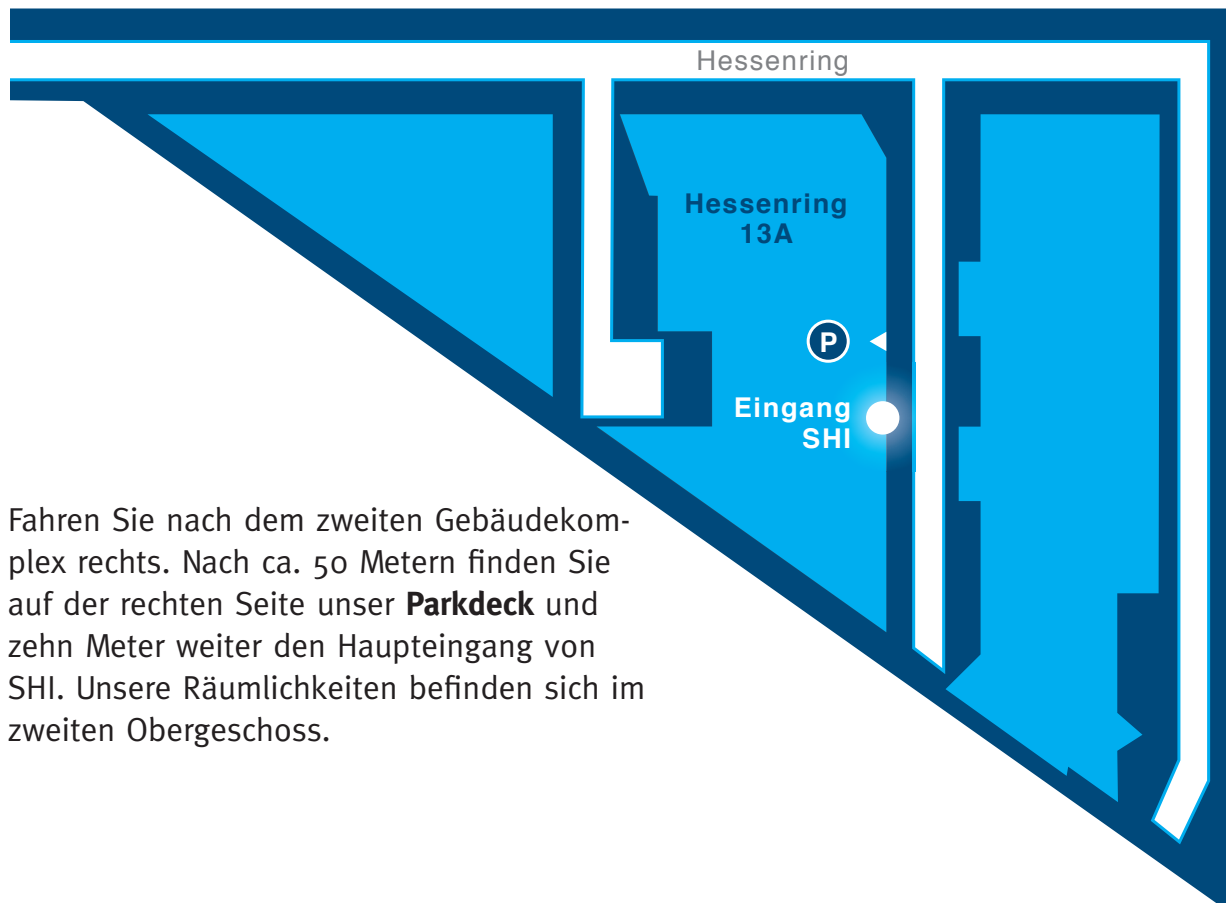

### Anfahrt

**von der A5 kommend:** Ausfahrt Langen/Mörfelden auf die B 486, Richtung Mörfelden. Nach Aral-Tankstelle (vor Ortseingangsschild) rechts, Richtung Gewerbegebiet Mörfelden Ost, ca. 100 m nach ALDI Zentrallager rechts (Hessenring), dem Straßenverlauf folgen, ca. 100 m hinter NH Hotel rechts (Circom Business Park).

### Gebäudeplan:

Fahren Sie nach dem zweiten Gebäudekomplex rechts. Nach ca. 50 Metern finden Sie auf der rechten Seite unser **Parkdeck** und zehn Meter weiter den Haupteingang von SHI. Unsere Räumlichkeiten befinden sich im zweiten Obergeschoss.